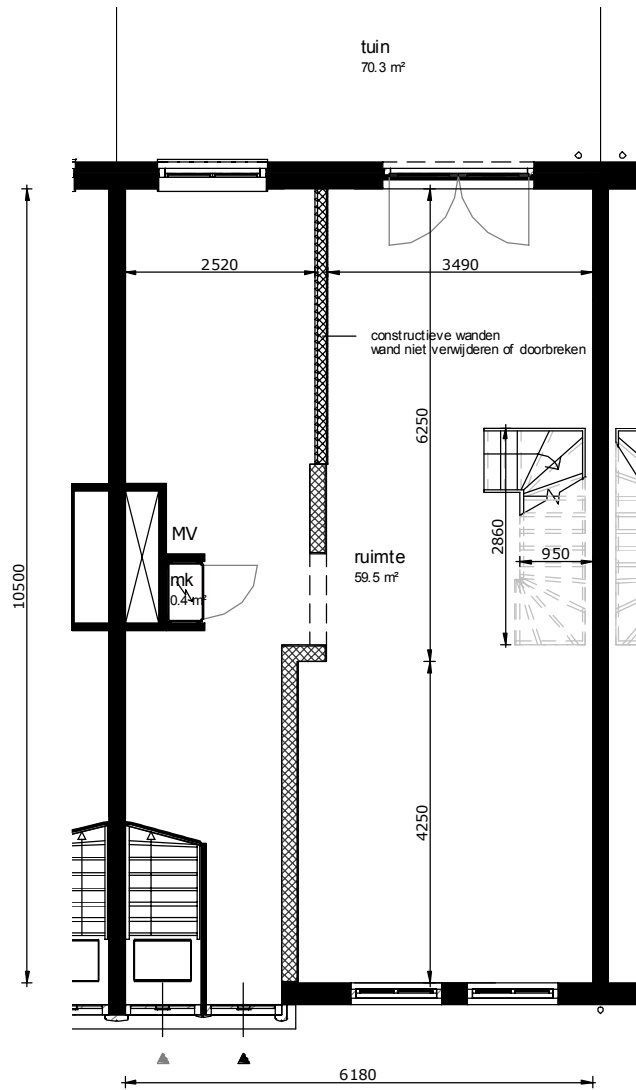

begane grond en 1ste verdieping

Renvooi

-  radiator
-  afzuigpunt mechanische ventilatie
-  constructieve wanden, wand niet verwijderen of doorbreken
- WM opstelplaats wasmachine
- MK meterkast
- KK opstelplaats koelkast
- mechanische ventilatiebox in cv-ruimte

adres	verdieping
Bloom IV 15Ks	BG & 1

woningtype	aantal kamers
15Ks	

schaal	datum	GBO
1:100	30-03-2018	115 m ²

Locatie radiatoren en andere installaties zijn indicatief.
 Aan constructieve wanden mogen geen wijzigingen worden uitgevoerd.
 Maten zijn indicatief. Definitieve maten zijn op te nemen in de woning.
 Aan deze tekening kunnen geen rechten worden ontleend.