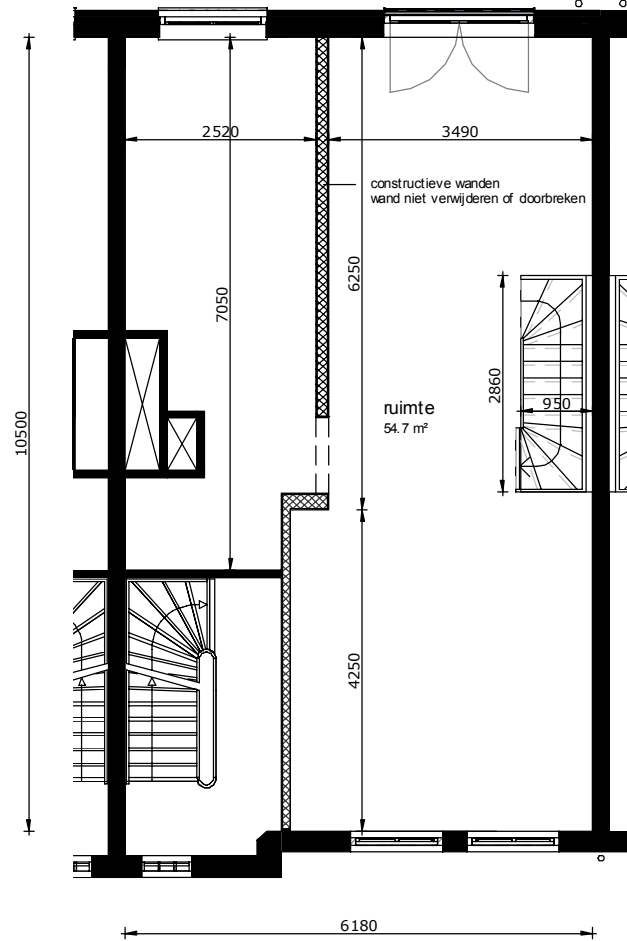

begane grond en 1ste verdieping

Renvooi

-  radiator
-  afzuigpunt mechanische ventilatie
-  constructieve wanden, wand niet verwijderen of doorbreken
- WM opstelplaats wasmachine
- MK meterkast
- KK opstelplaats koelkast
- mechanische ventilatiebox in cv-ruimte

adres	verdieping
Bloom IV 15Ks	BG & 1

woningtype	aantal kamers
15Ks	

schaal	datum	GBO
1:100	30-03-2018	115 m ²

Locatie radiatoren en andere installaties zijn indicatief.
 Aan constructieve wanden mogen geen wijzigingen worden uitgevoerd.
 Maten zijn indicatief. Definitieve maten zijn op te nemen in de woning.
 Aan deze tekening kunnen geen rechten worden ontleend.