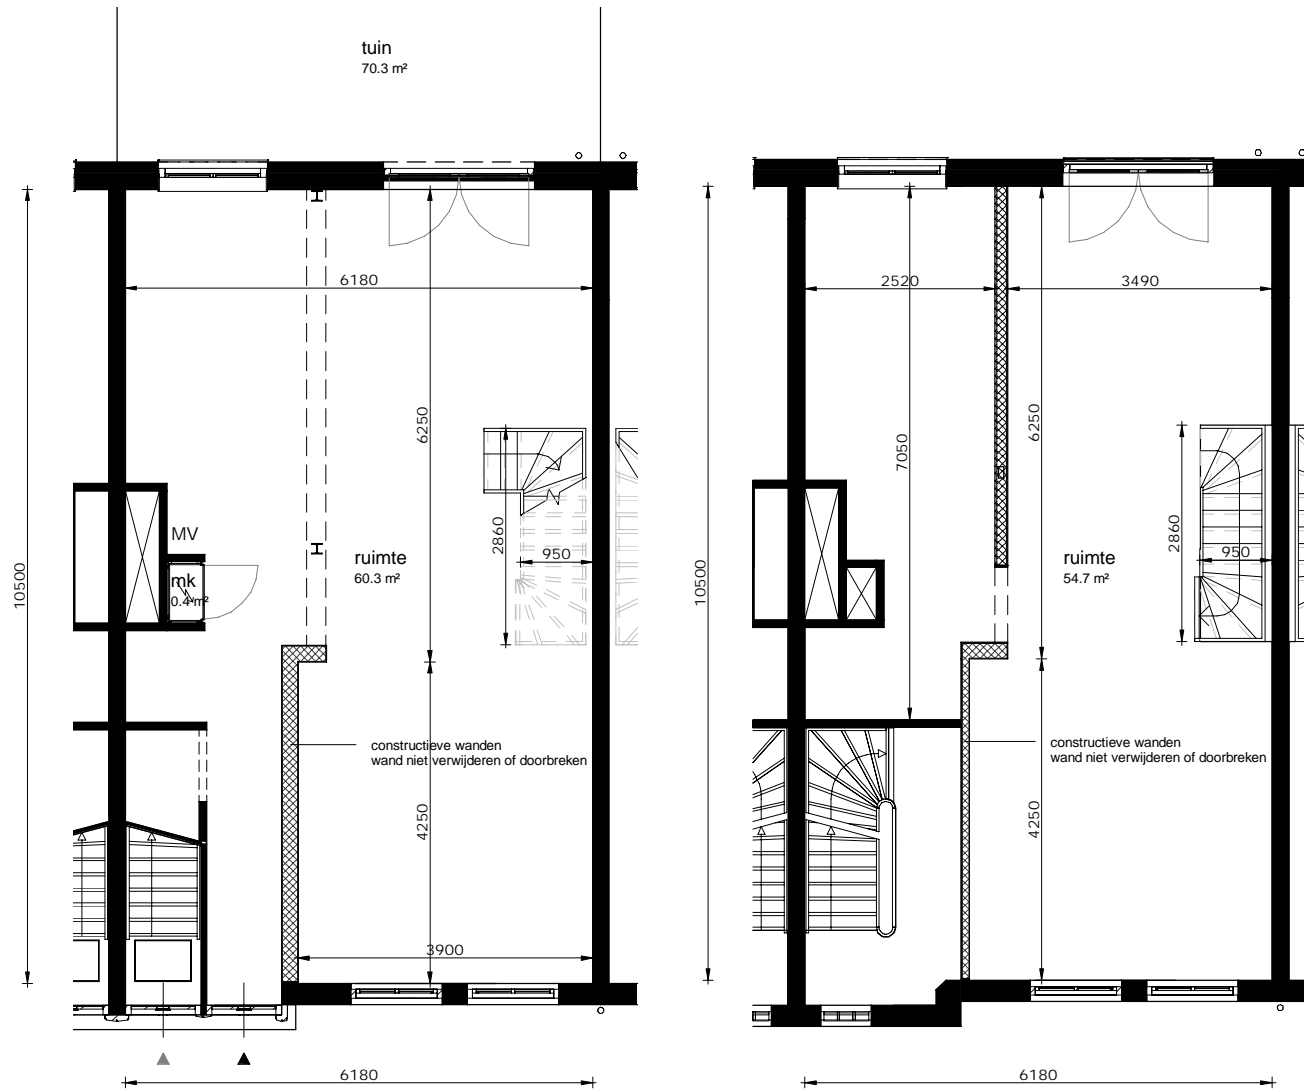

begane grond en 1ste verdieping

Renvooi

-  radiator
-  afzuigpunt mechanische ventilatie
-  constructieve wanden, wand niet verwijderen of doorbreken
- WM opstelplaats wasmachine
- MK meterkast
- KK opstelplaats koelkast
- mechanische ventilatiebox in cv-ruimte

adres verdieping
 Bloom IV 15Ks(W. de Zwijgerlaan behalve 225) BG & 1

woningtype aantal kamers
 15Ks

schaal datum GBO
 1:100 16-10-2018 115 m²

Locatie radiatoren en andere installaties zijn indicatief.
 Aan constructieve wanden mogen geen wijzigingen worden uitgevoerd.
 Maten zijn indicatief. Definitieve maten zijn op te nemen in de woning.
 Aan deze tekening kunnen geen rechten worden ontleend.