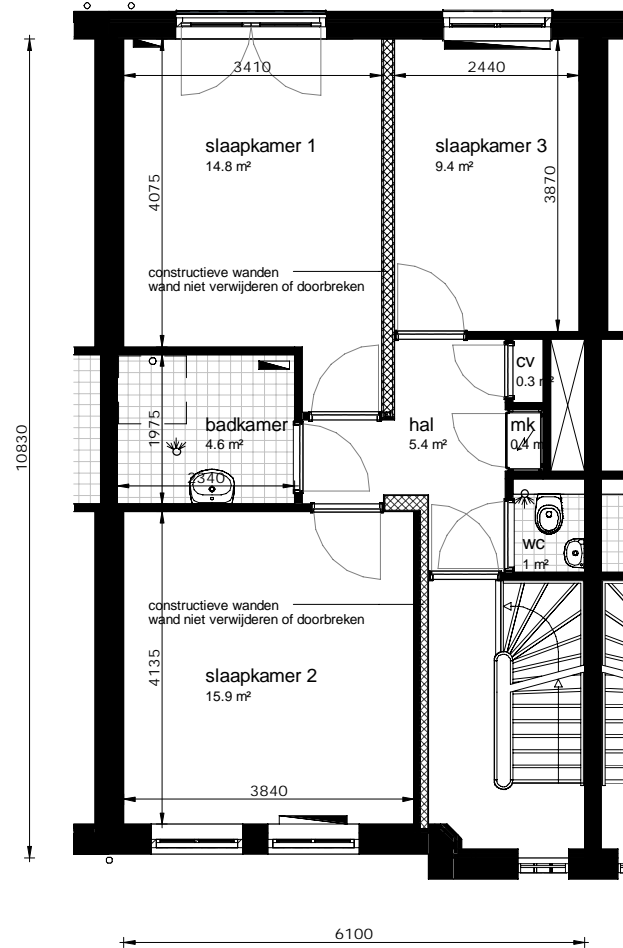

3e en 4e verdieping

Renvooi

- radiator
- afzuigpunt mechanische ventilatie
- constructieve wanden, wand niet verwijderen of doorbreken
- WM opstelplaats wasmachine
- MK meterkast
- KK opstelplaats koelkast
- mechanische ventilatiebox in cv-ruimte

Locatie radiatoren en andere installaties zijn indicatief.
 Aan constructieve wanden mogen geen wijzigingen worden uitgevoerd.
 Maten zijn indicatief. Definitieve maten zijn op te nemen in de woning.
 Aan deze tekening kunnen geen rechten worden ontleend.

adres
Bloom IV 16K

verdieping
3 & 4

woningtype
16K

aantal kamers
4

schaal
1:100

datum
30-03-2018

GBO
107 m²