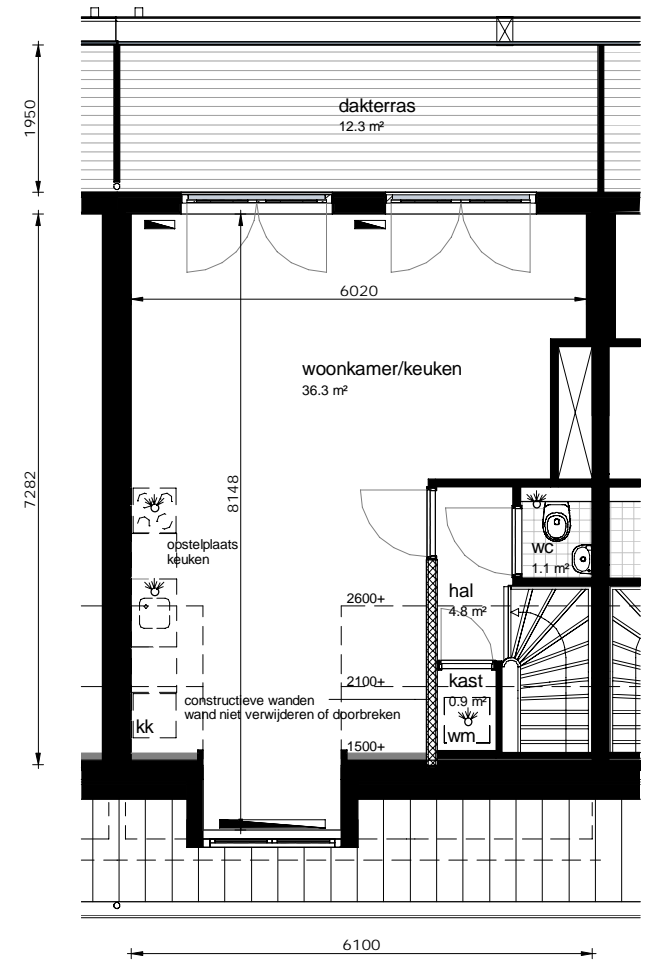

3e en 4e verdieping

Renvooi

- radiator
- afzuigpunt mechanische ventilatie
- constructieve wanden, wand niet verwijderen of doorbreken
- WM opstelplaats wasmachine
- MK meterkast
- KK opstelplaats koelkast
- mechanische ventilatiebox in cv-ruimte

Locatie radiatoren en andere installaties zijn indicatief.
 Aan constructieve wanden mogen geen wijzigingen worden uitgevoerd.
 Maten zijn indicatief. Definitieve maten zijn op te nemen in de woning.
 Aan deze tekening kunnen geen rechten worden ontleend.

adres
Bloom IV 16K

verdieping
3 & 4

woningtype
16K

aantal kamers
4

schaal
1:100

datum
30-03-2018

GBO
107 m²