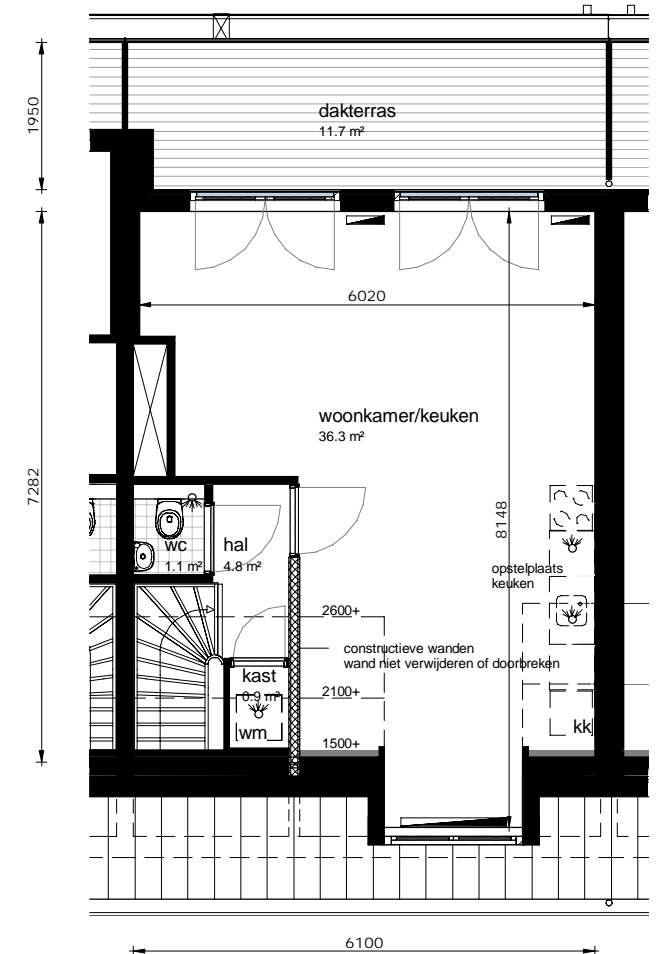

3e en 4e verdieping

Renvooi

- radiator
- afzuigpunt mechanische ventilatie
- constructieve wanden, wand niet verwijderen of doorbreken
- WM opstelplaats wasmachine
- MK meterkast
- KK opstelplaats koelkast
- mechanische ventilatiebox in cv-ruimte

Locatie radiatoren en andere installaties zijn indicatief.  
 Aan constructieve wanden mogen geen wijzigingen worden uitgevoerd.  
 Maten zijn indicatief. Definitieve maten zijn op te nemen in de woning.  
 Aan deze tekening kunnen geen rechten worden ontleend.

adres		verdieping
Bloom IV 16Ks		3 & 4
woningtype	aantal kamers	
16Ks	4	
schaal	datum	GBO
1:100	30-03-2018	107 m²