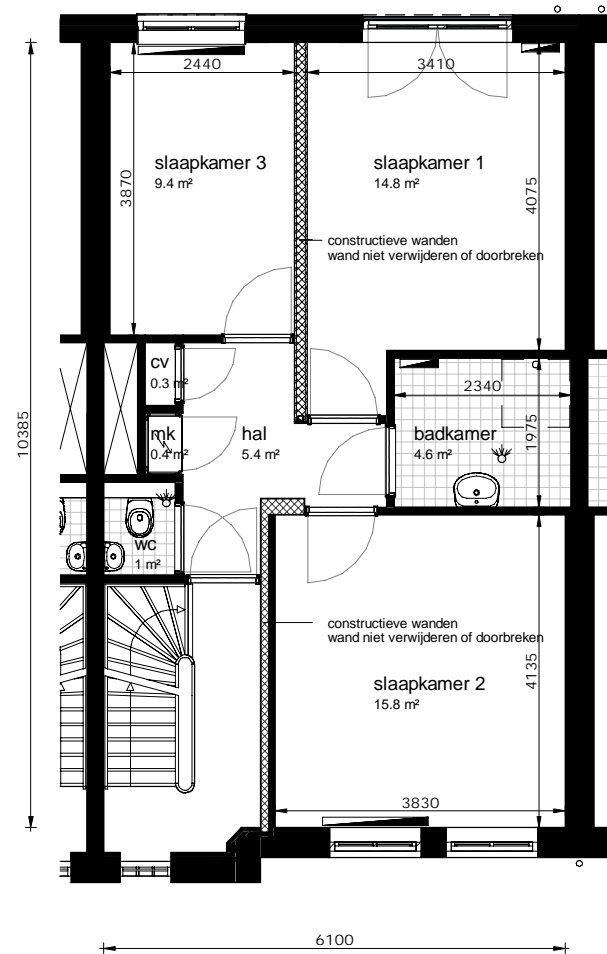

3e en 4e verdieping

Renvooi

- radiator
- afzuigpunt mechanische ventilatie
- constructieve wanden, wand niet verwijderen of doorbreken
- WM opstelplaats wasmachine
- MK meterkast
- KK opstelplaats koelkast
- mechanische ventilatiebox in cv-ruimte

Locatie radiatoren en andere installaties zijn indicatief.  
 Aan constructieve wanden mogen geen wijzigingen worden uitgevoerd.  
 Maten zijn indicatief. Definitieve maten zijn op te nemen in de woning.  
 Aan deze tekening kunnen geen rechten worden ontleend.

adres		verdieping
Bloom IV 16Ks		3 & 4
woningtype	aantal kamers	
16Ks	4	
schaal	datum	GBO
1:100	30-03-2018	107 m²